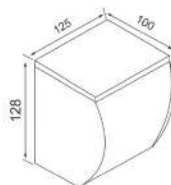

RG - PKL400

Lô giấy hộp
Chất liệu: Inox 304 cao cấp
Bảo hành: 5 năm
210.000đ