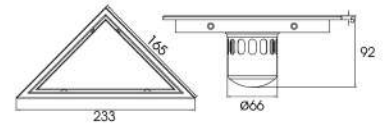

RG - D165V1

- Thoát sàn góc nhà tắm INOX 304
- Thoát nước siêu tốc
- Kích thước D233 x R165mm
- Kích thước ống chờ 76mm
- Bảo hành: 10 năm

600.000đ