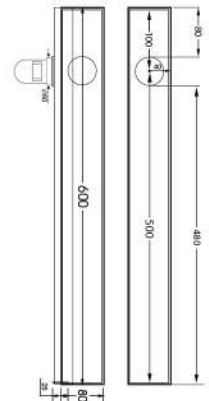

1.600.000đ

RG - D300V2

- Thoát sàn nhà tắm INOX 304
- Thoát nước siêu tốc
- Kích thước D300 x R110mm
- Kích thước ống chờ 76mm
- Bảo hành: 10 năm

1.040.000đ

RG - DMAX1

- Thoát sàn bằng INOX 304 cao cấp
- Thoát nước: Thoát giữa / thoát góc
 - Kích thước ống chờ 60/76mm
 - Kích thước 60x8cm **3.720.000đ**
 - Kích thước 80x8cm **4.650.000đ**
 - Bảo hành: 10 năm