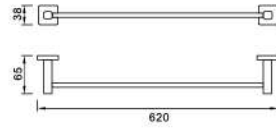

RG - PK4601

Vắt khăn đơn cao cấp
Chất liệu: Đồng và Inox 304 cao cấp
Bảo hành: 5 năm
890.000đ