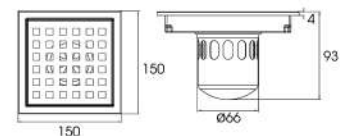

RG - D150V6

- Thoát sàn nhà tắm INOX 304
- Thoát nước siêu tốc
- Kích thước D150 x R150mm
- Kích thước ống chờ 76mm
- Bảo hành: 10 năm

600.000đ