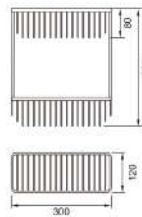

RG - PK3629D

Kệ góc tam giác đơn
Chất liệu: Inox 304 cao cấp
Bảo hành: 5 năm
1.110.000đ

RG - PK3631D

Kệ góc chữ nhật đơn
Chất liệu: Inox 304 cao cấp
Bảo hành 5 năm
1.040.000đ

RG - PK3628-2D

Kệ góc tam giác 2 tầng
Chất liệu: Inox 304 cao cấp
Bảo hành: 5 năm
1.930.000đ