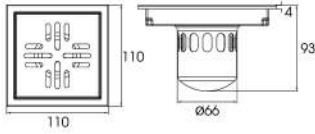

RG - D110V1

- Thoát sàn nhà tắm INOX 304
- Thoát nước siêu tốc
- Kích thước D110 x R110mm
- Kích thước ống chờ 76mm
- Bảo hành: 10 năm

500.000đ