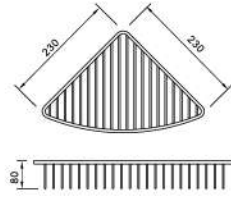

RG - PK3629D

Kệ góc tam giác đơn
Chất liệu: Inox 304 cao cấp
Bảo hành: 5 năm
1.110.000đ