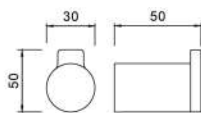

RG - PK4805

Móc treo khăn đơn 1 móc
Chất liệu: Inox 304 cao cấp
Bảo hành: 5 năm
510.000đ