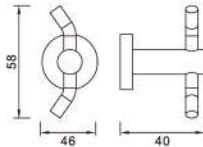

RG - PK1905-B

Móc treo khăn đơn 2 móc
Chất liệu: Đồng cao cấp
Bảo hành: 5 năm

380.000đ