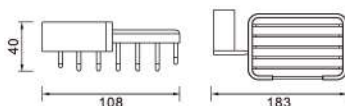

RG - PK4814

Kệ xà phòng
Chất liệu: Inox 304 cao cấp
Bảo hành: 5 năm
1.130.000đ