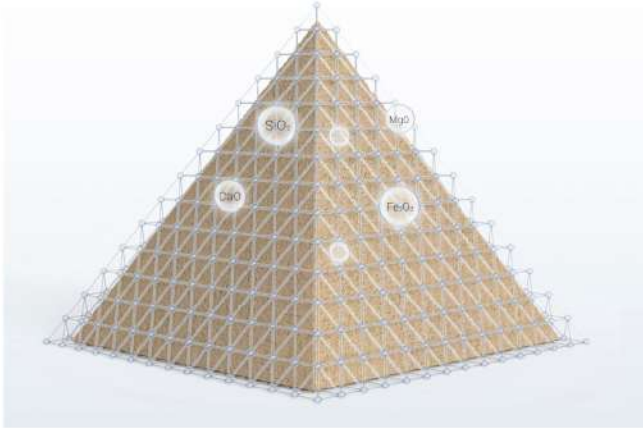

Fireclay chất lượng cao

Công nghệ FFC (**Fine Fireclay**) sử dụng cao lanh chất lượng cao và các nguyên liệu thô khác được nung ở nhiệt độ cao để tạo hình sau khi điều chỉnh kích thước hạt. Sản phẩm được nung có biến dạng tối thiểu và độ đều đặn cao.

Lớp men **Diamond Nano** được nung ở nhiệt độ cao 1280°C để tạo thành lớp men trắng sáng bóng đẹp độc đáo. Độ dày của lớp men hình thành dày từ 0,6mm đến 0,8mm, lớp men dày và không dễ bị ố bẩn.

ION bạc ức chế sự phát triển của vi khuẩn.