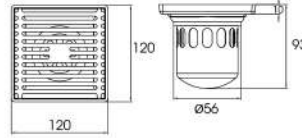

RG - D120V2

- Thoát sàn nhà tắm INOX 304
- Thoát nước siêu tốc
- Kích thước D120 x R120mm
- Kích thước ống chờ 76/90mm
- Bảo hành: 10 năm

660.000đ