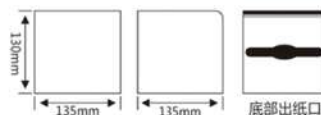

RG - PKL500

Lô giấy hộp
Chất liệu: Inox 304 cao cấp
Bảo hành: 5 năm
490.000đ