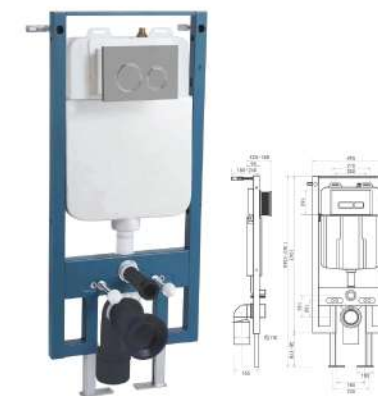

RG - S8803W

- Thiết kế nhỏ gọn, tiết kiệm không gian
- Xả nước bằng cơ học
- Kích thước: D535xR360xC360 mm
- Sứ cao cấp, nhiệt độ nung 1280°C
- Lớp men trắng sáng, chống bám bẩn hiệu quả
- Xả nước khỏe, vệ sinh sạch sẽ

16.050.000đ (Đã bao gồm kết nước âm tường)