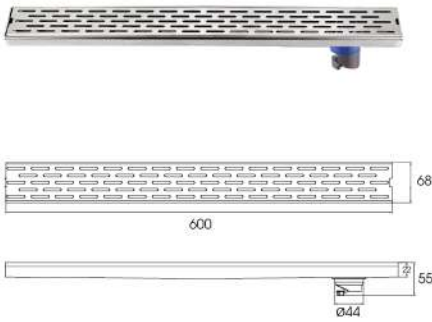

RG - DMAX3

- Thoát sàn nhà tắm INOX 304
- Thoát nước siêu tốc
- Kích thước D600x R68mm
- Kích thước ống chờ 50/60mm
- Bảo hành: 10 năm

1.540.000đ