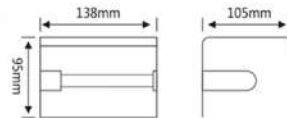

RG - PKL200

Lô giấy
Chất liệu: Inox 304 cao cấp
Bảo hành: 5 năm
370.000đ