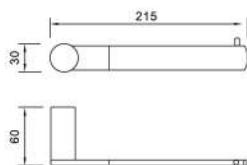

RG - PK4809-1

Lô giấy hờ
Chất liệu: Inox 304 cao cấp
Bảo hành: 5 năm
840.000đ