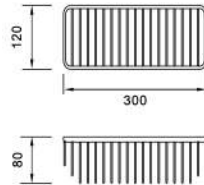

RG - PK3631D

Kệ góc chữ nhật đơn
Chất liệu: Inox 304 cao cấp
Bảo hành 5 năm
1.040.000đ