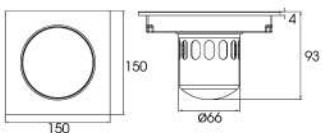

RG - D150V3

- Thoát sàn nhà tắm INOX 304
- Thoát nước siêu tốc
- Kích thước D150 x R150mm
- Kích thước ống chờ 76/90/110mm
- Bảo hành: 10 năm

600.000đ