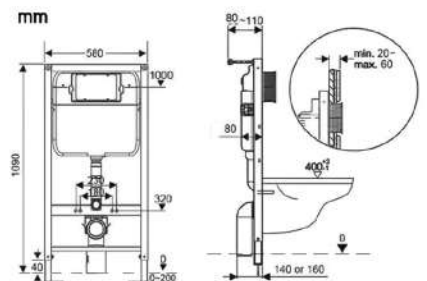

RG - AFW8004

- Thiết kế nhỏ gọn tiết kiệm không gian
- Tự động đóng/mở nắp và xả nước bằng cảm biến Radar
- Nút xoay chỉnh các chế độ
- Hỗ trợ chế độ xả bằng nút nhấn, xả khi mất điện
- Chống rò rỉ điện, chống nước IPX4
- Tự động khử mùi hôi, khử khuẩn bằng tia UV

58.000.000đ (Đã bao gồm kết nước âm tường)