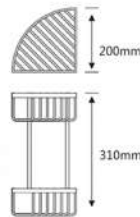

RG - PK3A001B

Kệ góc tam giác đôi
Chất liệu: Inox 304 cao cấp
Bảo hành: 5 năm
1.960.000đ