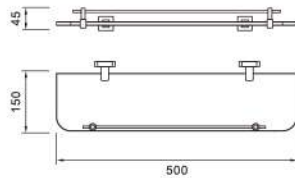

RG - PK4613

Kệ gương
Chất liệu: Đồng và Kính cường lực
Bảo hành: 5 năm
1.070.000đ