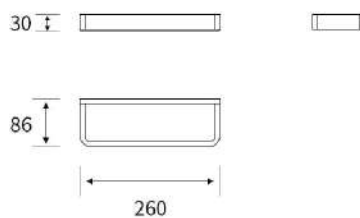

RG - PK5810

Vắt khăn lau tay
Chất liệu: Inox 304 cao cấp
Bảo hành: 5 năm
1.040.000đ