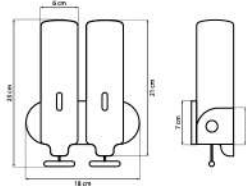

RG - PKX02

Hộp đựng xà phòng đôi
Chất liệu: Inox 304 cao cấp
Bảo hành: 5 năm
840.000đ