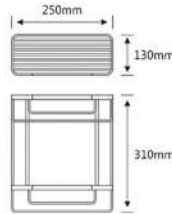

RG - PK3A001

Kệ góc tam giác đơn
Chất liệu: Inox 304 cao cấp
Bảo hành: 5 năm
980.000đ

RG - PK3A002

Kệ góc chữ nhật đơn
Chất liệu: Inox 304 cao cấp
Bảo hành: 5 năm
980.000đ

RG - PK3A001B

Kệ góc tam giác đôi
Chất liệu: Inox 304 cao cấp
Bảo hành: 5 năm
1.960.000đ