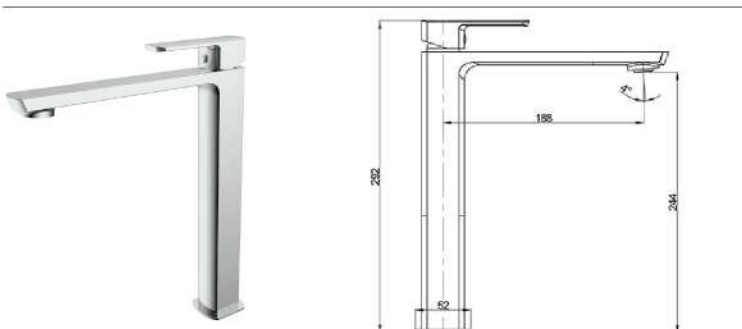

RG - 3100V2

Vòi Lavabo nóng lạnh gắn bàn

- Chất liệu đồng
- Lớp mạ crom sáng bóng

4.550.000đ