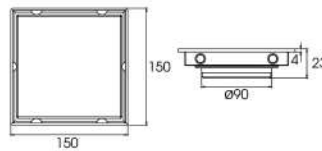

RG - D150V1B

- Thoát sàn ban công INOX 304
- Thoát nước siêu tốc
- Kích thước D150 x R150mm
- Kích thước ống chờ 110mm
- Bảo hành: 10 năm

520.000đ