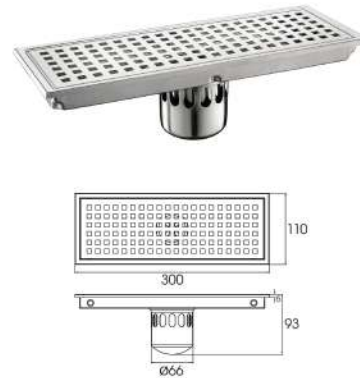

RG - D300V2

- Thoát sàn nhà tắm INOX 304
- Thoát nước siêu tốc
- Kích thước D300 x R110mm
- Kích thước ống chờ 76mm
- Bảo hành: 10 năm

1.040.000đ