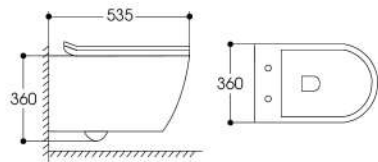

RG - S8803W

- Thiết kế nhỏ gọn, tiết kiệm không gian
- Xả nước bằng cơ học
- Kích thước: D535xR360xC360 mm
- Sứ cao cấp, nhiệt độ nung 1280°C
- Lớp men trắng sáng, chống bám bẩn hiệu quả
- Xả nước khỏe, vệ sinh sạch sẽ

16.050.000đ (Đã bao gồm kết nước âm tường)