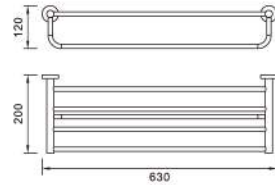

RG - PK1904

Vắt khăn giàn cao cấp
Chất liệu: Đồng và Inox 304 cao cấp
Bảo hành: 5 năm

1.490.000đ