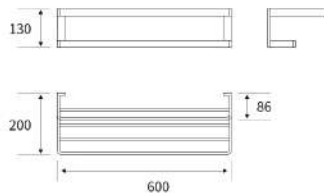

RG - PK5804

Vắt khăn giàn cao cấp
Chất liệu: Inox 304 cao cấp
Bảo hành: 5 năm
2.470.000đ