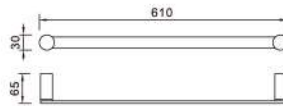

RG - PK5801

Vắt khăn đơn cao cấp
Chất liệu: Inox 304 cao cấp
Bảo hành: 5 năm
1.070.000đ