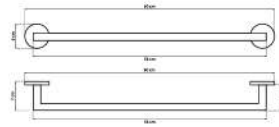

RG - PK6901

Vắt khăn đơn cao cấp
Chất liệu: Inox 304 cao cấp
Bảo hành: 5 năm
1.420.000đ