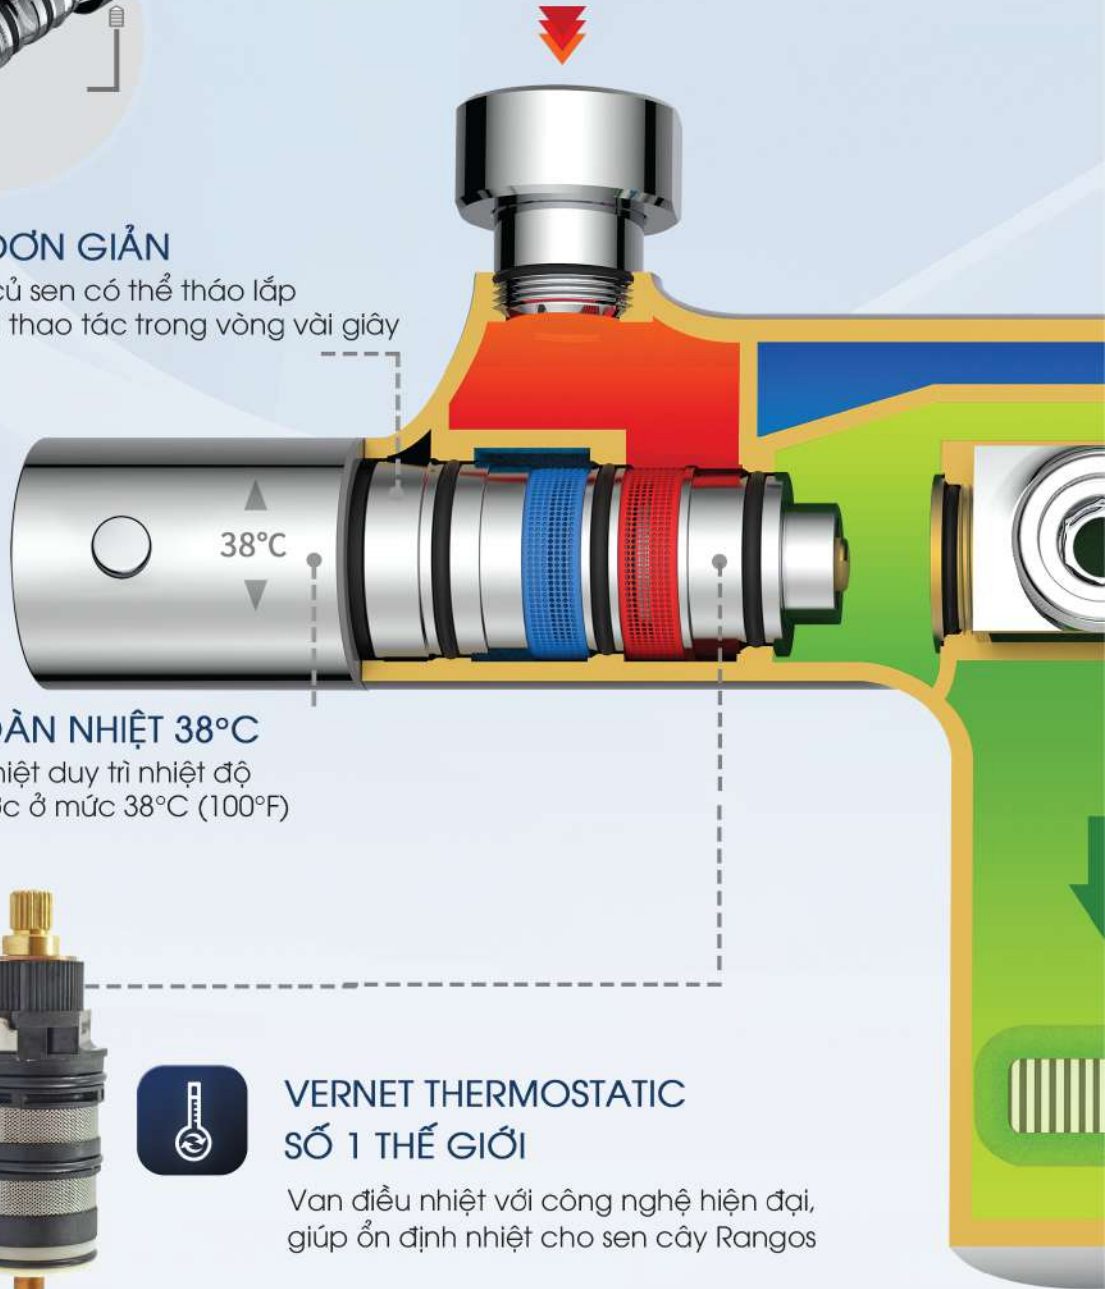

1900 0

SEN CÂY NHIỆT ĐỘ CAO

HỆ THỐNG ĐƠN GIẢN

Van khóa trên củ sen có thể tháo lắp dễ dàng chỉ với thao tác trong vòng vài giây

ĐƯỜNG NƯỚC NÓNG

KHÓA AN TOÀN NHIỆT 38°C

Khóa an toàn nhiệt duy trì nhiệt độ ổn định của nước ở mức 38°C (100°F)