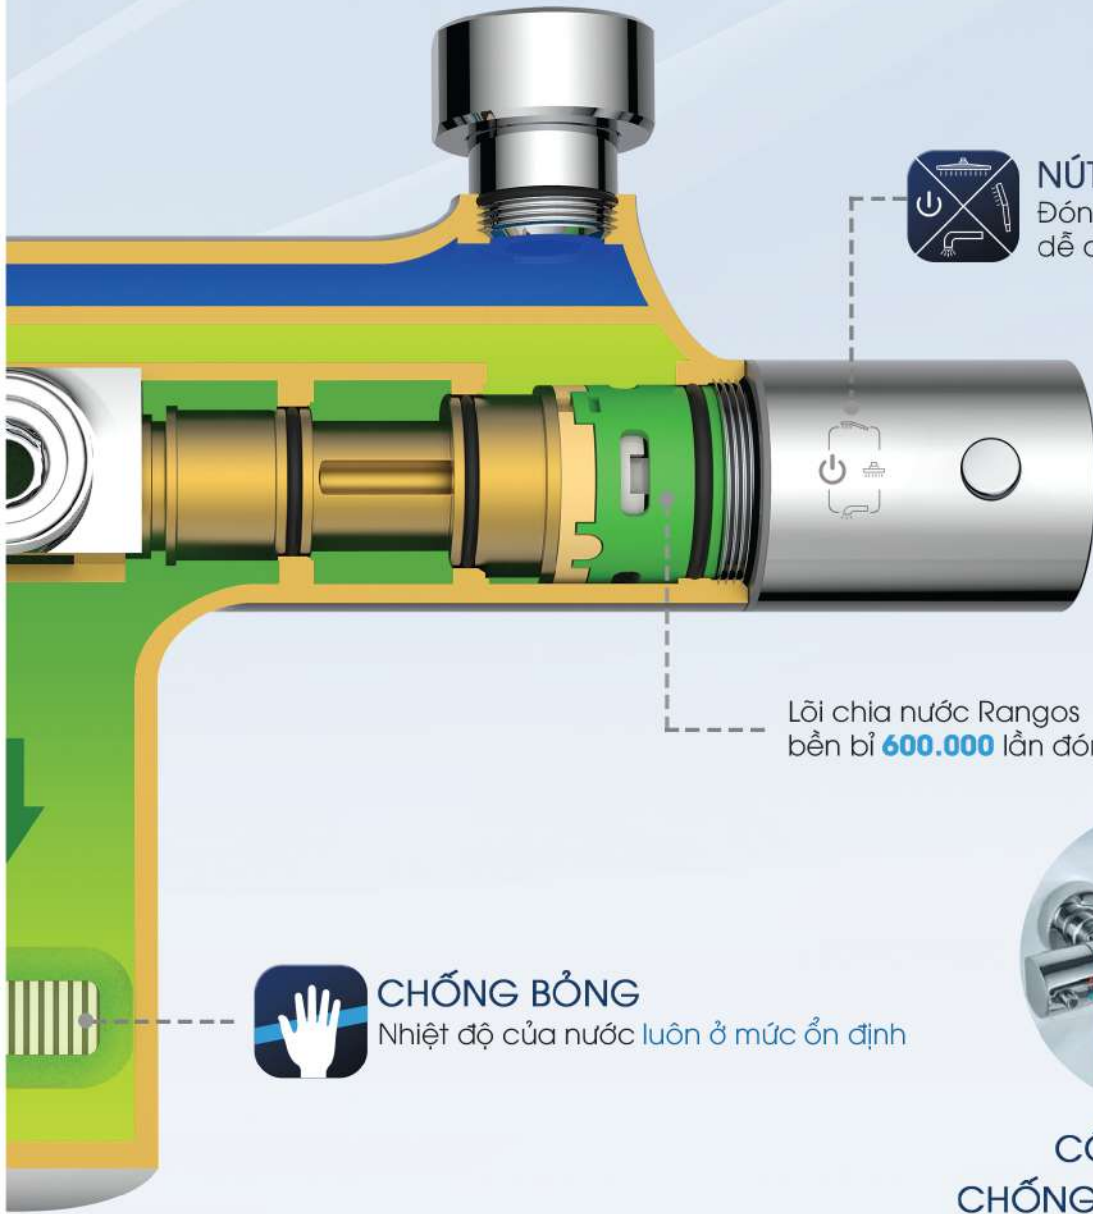

LỚP MẠ SẮN

Quá trình mạ PVD trở nên dày và mịn

SEN CÂY CẤP RANGOS

ĐƯỜNG NƯỚC LẠNH

NÚT CHỈNH ĐA CHỨC NĂNG
Đóng / mở và điều chỉnh chế độ tắm
dễ dàng được khắc bằng ký hiệu

Lõi chia nước Rangos
bền bỉ **600.000** lần đóng mở

CHỐNG BỎNG
Nhiệt độ của nước luôn ở mức ổn định

**CÔNG NGHỆ
CHỐNG BỎNG TIÊN TIẾN**

trùng vi khuẩn
độ 70°C (158°F)

ĐỒNG THAU
thau chất lượng cao

CHỐNG BỎNG
làm cho lớp mạ

TIẾT KIỆM NƯỚC

Sen cây nhiệt độ RANGOS được thiết kế để tiết kiệm
đến 50% lượng nước và năng lượng mà không bị
mất cảm giác thoải mái.