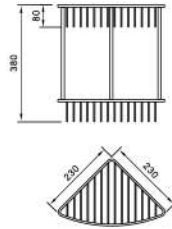

RG - PK3628-2D

Kệ góc tam giác 2 tầng
Chất liệu: Inox 304 cao cấp
Bảo hành: 5 năm
1.930.000đ