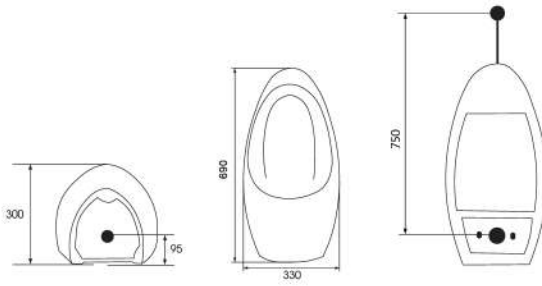

* Tặng kèm van nhấn

Tiểu nam treo tường

RG - 8101

1. Thiết kế đơn giản và tinh tế
   - Size: D330 x R300 X C690mm
   - Kháng khuẩn, chống bám bẩn hiệu quả
   - Van xả cơ linh hoạt
   - Lỗ thoát ngang vào tường
   - Phù hợp sử dụng với gia đình, nơi công cộng.
   - Dễ lắp đặt và sử dụng.
2. **2.770.000đ**