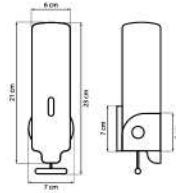

RG - PKX01

Hộp đựng xà phòng đơn
Chất liệu: Inox 304 cao cấp
Bảo hành: 5 năm
470.000đ