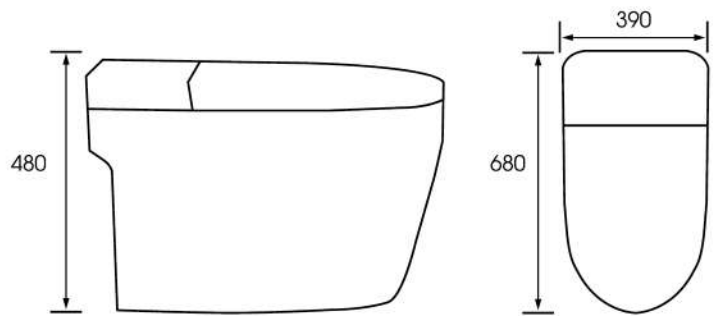

48.000.000đ (Đã bao gồm két nước âm tường)

BỒN CẦU MỘT KHỐI ĐẶT SÀN CAO CẤP

Không chỉ tiết kiệm 30% diện tích mà còn tiết kiệm nước vượt trội.

Tiết kiệm không gian	Xả nước bằng chân	Xả nước bằng tay	Tiết kiệm nước
Xả cơ học thuận túy	Không cần dùng điện	Xả xoáy siêu khỏe	Bề mặt sứ tự làm sạch