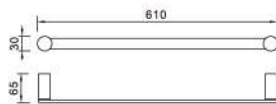

RG - PK4801

Vắt khăn đơn cao cấp
Chất liệu: Đồng và Inox 304 cao cấp
Bảo hành: 5 năm
1.160.000đ