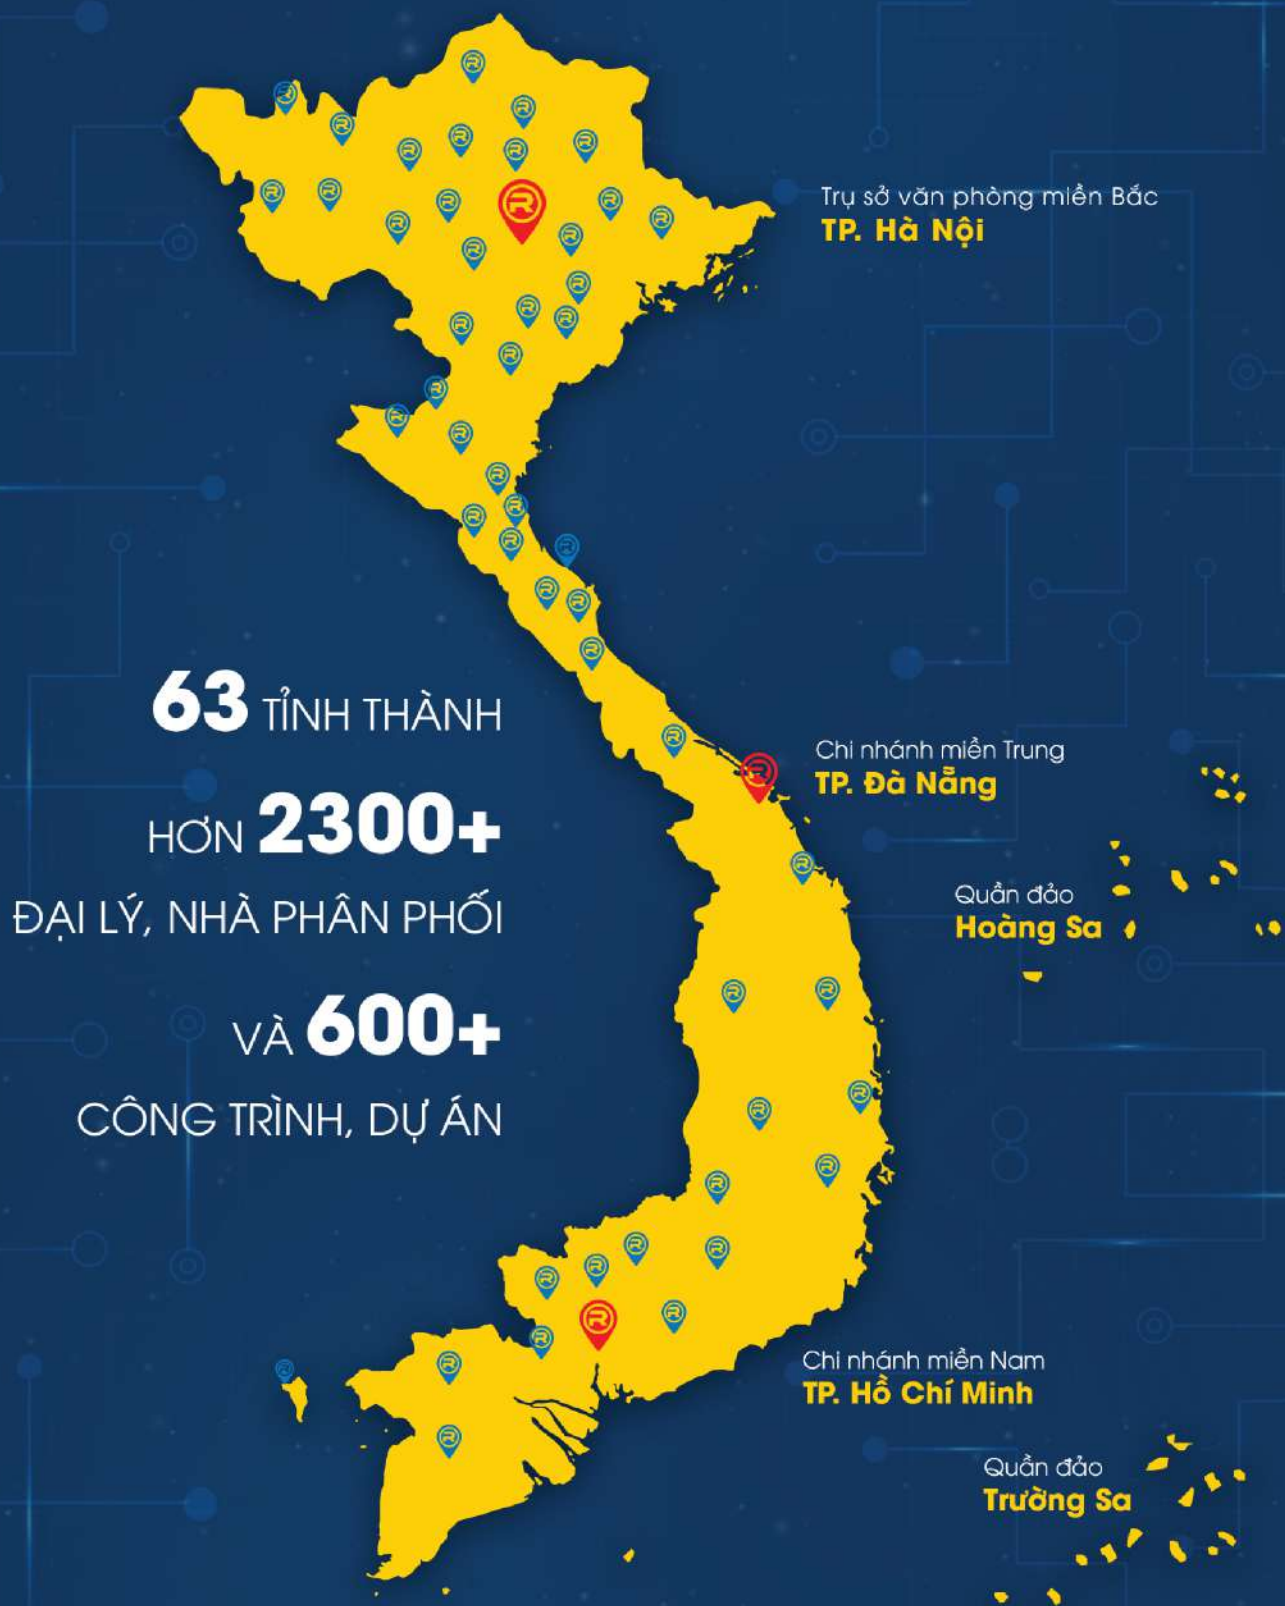

HỆ THỐNG PHÂN PHỐI TRÊN TOÀN QUỐC