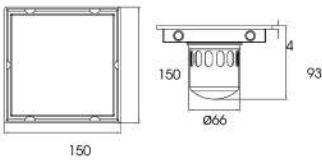

RG - D150V1

- Thoát sàn nhà tắm INOX 304
- Thoát nước siêu tốc
- Kích thước D150 x R150mm
- Kích thước ống chờ 76mm
- Bảo hành: 10 năm

580.000đ