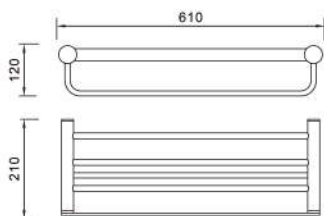

RG - PK4804

Vắt khăn giàn cao cấp
Chất liệu: Inox 304 cao cấp
Bảo hành: 5 năm
2.310.000đ