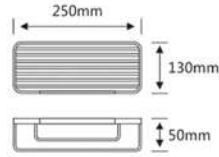

RG - PK3A002

Kệ góc chữ nhật đơn
Chất liệu: Inox 304 cao cấp
Bảo hành: 5 năm
980.000đ