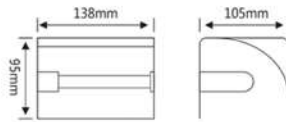

RG - PKL100

Lô giấy
Chất liệu: Inox 304 cao cấp
Bảo hành: 5 năm
710.000đ