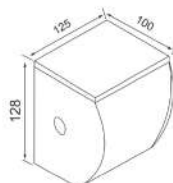

RG - PK6603

Lô giấy hộp cao cấp
Chất liệu: Inox 304 cao cấp
Bảo hành: 5 năm
490.000đ