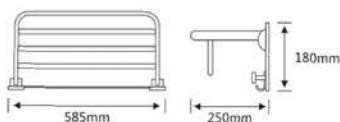

RG - PK3A002B

Kệ góc chữ nhật đôi
Chất liệu: Inox 304 cao cấp
Bảo hành: 5 năm
1.960.000đ

RG - PKG01

Vắt khăn giàn cao cấp
Chất liệu: Inox 304 cao cấp
Bảo hành: 5 năm
880.000đ

RG - PKG02

Vắt khăn giàn cao cấp
Chất liệu: Inox 304 cao cấp
Bảo hành 5 năm
1.380.000đ