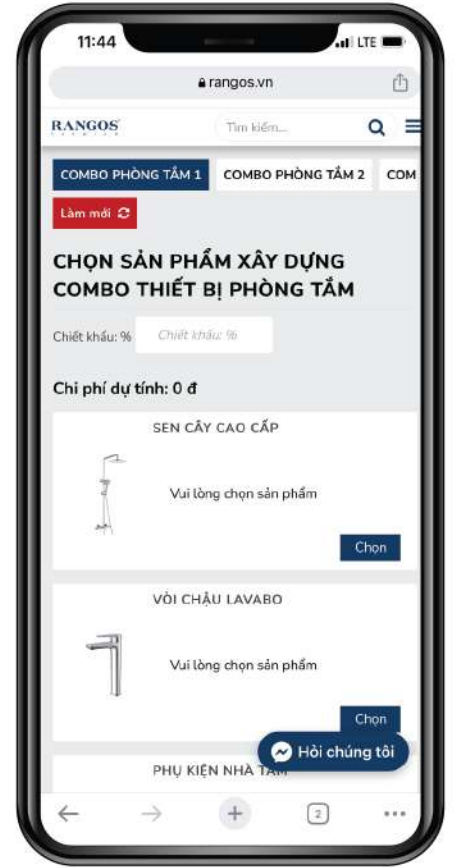

HỆ THỐNG PHÂN PHỐI TRÊN TOÀN QUỐC

TRÊN GIAO DIỆN ĐIỆN THOẠI**Bước 1:**

Quét mã QR code tại catalogue Rangos hoặc truy cập website www.rangos.vn để chuyển đến trang xây combo phòng tắm.

**Bước 2:**

Lựa chọn sản phẩm theo nhu cầu người mua để tạo combo phòng tắm phù hợp với tầm giá dự kiến.

Bước 3:

Chọn mức chiết khấu combo mong muốn bằng cách điền vào ô.

Bước 4:

Trượt đến phần cuối của trang web để lựa chọn file muốn xuất ra, bao gồm: File hình ảnh, file Excel, file in trực tiếp từ website.

**TRÊN GIAO DIỆN MÁY TÍNH****Bước 1:**

Truy cập website www.rangos.vn và click chọn trang “Combo phòng tắm” để xây combo.

Bước 2:

Lựa chọn sản phẩm theo nhu cầu người mua để tạo combo phòng tắm phù hợp với tầm giá dự kiến.