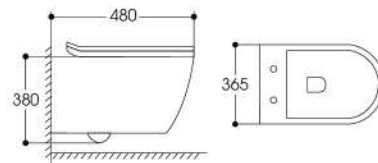

● 1900 066 686

Bồn cầu treo tường

RG - S8802W

- Thiết kế nhỏ gọn, tiết kiệm không gian
- Xả nước bằng cơ học
- Kích thước: D480xR365xC380 mm
- Sứ cao cấp, nhiệt độ nung 1280°C
- Lớp men trắng sáng, chống bám bẩn hiệu quả
- Xả nước khỏe, vệ sinh sạch sẽ

16.050.000đ (Đã bao gồm kết nước âm tường)