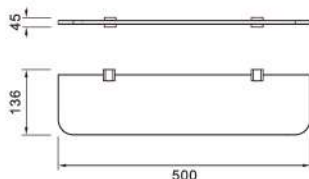

RG - PK4813

Kệ gương
Chất liệu: Inox 304 cao cấp
Bảo hành: 5 năm
640.000đ