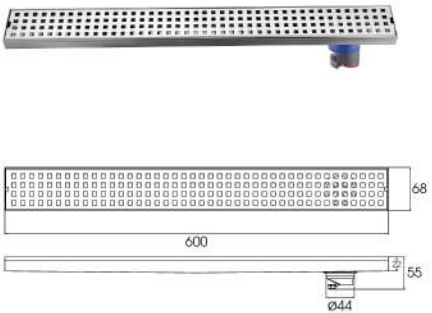

RG - DMAX4

- Thoát sàn nhà tắm INOX 304
- Thoát nước siêu tốc
- Kích thước D600 x R68mm
- Kích thước ống chờ 50/60mm
- Bảo hành: 10 năm

1.600.000đ