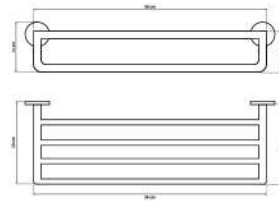

RG - PK6904

Vắt khăn giàn cao cấp
Chất liệu: Inox 304 cao cấp
Bảo hành: 5 năm
2.470.000đ