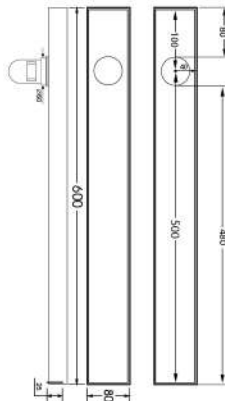

RG - DMAX1

1. Thoát sàn bằng INOX 304 cao cấp
2. Thoát nước: Thoát giữa / thoát góc
   - Kích thước ống chờ 60/76mm
   - Kích thước 60x8cm **3.720.000đ**
   - Kích thước 80x8cm **4.650.000đ**
   - Bảo hành: 10 năm