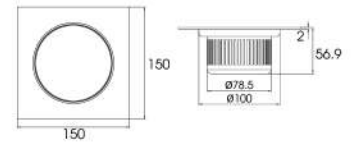

RG - D150V2

- Thoát sàn nhà tắm INOX 304
- Thoát nước siêu tốc
- Kích thước D150 x R150mm
- Kích thước ống chờ 90/110mm
- Bảo hành: 10 năm

600.000đ