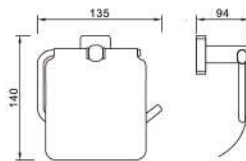

RG - PK4609

Lô giấy
Chất liệu: Đồng và Inox 304 cao cấp
Bảo hành: 5 năm
760.000đ