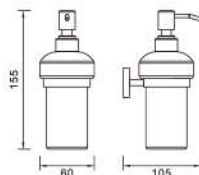

RG - PK1911

Hộp đựng xà phòng
Chất liệu: Đồng cao cấp
Bảo hành: 5 năm

600.000đ