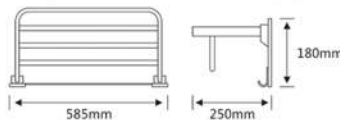

RG - PKG02

Vắt khăn giàn cao cấp
Chất liệu: Inox 304 cao cấp
Bảo hành 5 năm
1.380.000đ