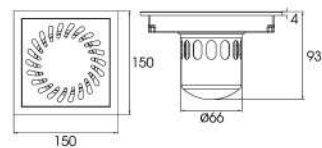

RG - D150V5

- Thoát sàn nhà tắm INOX 304
- Thoát nước siêu tốc
- Kích thước D150 x R150mm
- Kích thước ống chờ 76mm
- Bảo hành: 10 năm

600.000đ