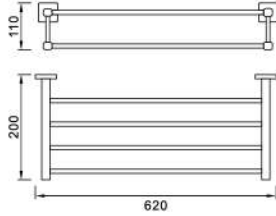

RG - PK4604

Vắt khăn giàn cao cấp
Chất liệu: Đồng và Inox 304 cao cấp
Bảo hành 5 năm
2.130.000đ