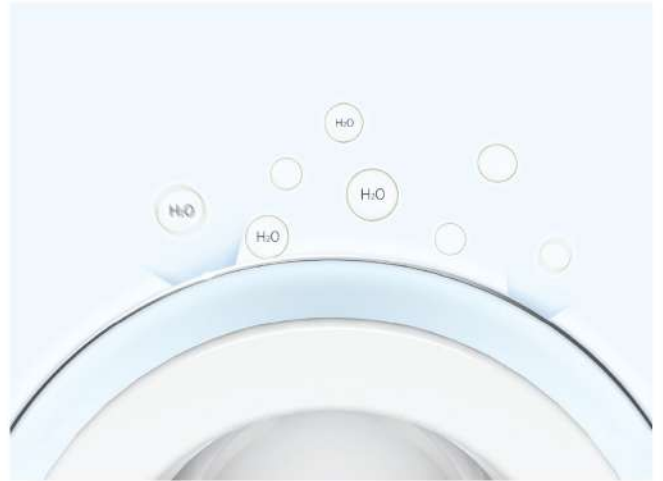

Rangos sử dụng công nghệ lớp phủ **ion bạc** để tráng men, có thể ức chế hiệu quả sự phát triển của vi khuẩn như **Escherichia coli** và vi khuẩn

Staphylococcus aureus.

Men tự làm sạch **Diamond Nano Ceramic**

Kháng khuẩn hiệu quả bảo vệ sức khỏe toàn diện.

TIÊU CHUẨN HÀNG ĐẦU THẾ GIỚI

Bẫy ngăn mùi S-TRAP

Lỗ thải được tráng men hoàn toàn để đảm bảo rằng nó đủ nhẵn để đẩy lùi cặn bẩn và vết bẩn. Bẫy ngăn mùi S-TRAP với chiều cao nắp nước lý tưởng là 55mm giúp ngăn chặn các khí độc hại trong cống thoát vào phòng và có vai trò khử mùi.

Hấp thụ nước thấp hơn **độ hút nước <0,2%**. Mật độ sứ và men cao hơn, ít có khả năng bị vấy bẩn.

Với công nghệ hiện đại và hiệu quả cao làm giảm ô nhiễm tiếng ồn, tối ưu thời gian sản xuất và tiết kiệm lao động.

Robot tự động phun tráng men để bảo vệ sức khỏe và cho ra sản phẩm có chất lượng tổng thể.

Thiết bị tự động công nghệ cao với hệ thống điều khiển thông minh, đảm bảo chất lượng đồng nhất và hiệu quả sản xuất cao hơn.