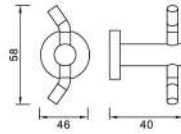

RG - PK4605-B

Móc treo khăn đơn 2 móc
Chất liệu: Đồng cao cấp
Bảo hành: 5 năm
530.000đ