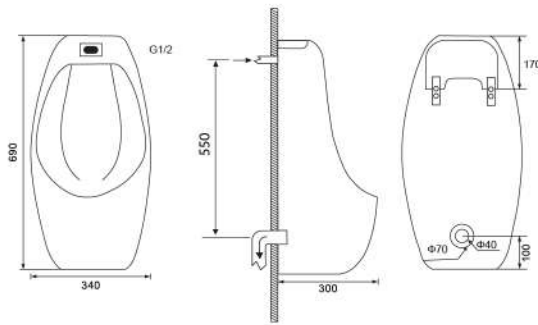

BỘ XẢ ỔN ĐỊNH
HÀNG ĐẦU THẾ GIỚI

*** Tặng kèm van nhấn**

Tiểu nam treo tường

RG - 8101

- Thiết kế đơn giản và tinh tế
 - Size: D330 x R300 X C690mm
 - Kháng khuẩn, chống bám bẩn hiệu quả
 - Van xả cơ linh hoạt
 - Lỗ thoát ngang vào tường
 - Phù hợp sử dụng với gia đình, nơi công cộng.
 - Dễ lắp đặt và sử dụng.
- 2.770.000đ**

Tiểu nam treo tường cảm ứng

RG - 8101A

- Thiết kế đơn giản và tinh tế
 - Size: D340 x R300 X C690mm
 - Kháng khuẩn, chống bám bẩn hiệu quả
 - Xả cảm ứng tiện lợi
 - Lỗ thoát ngang vào tường
 - Phù hợp sử dụng với gia đình, nơi công cộng.
 - Dễ lắp đặt và sử dụng.
- 5.220.000đ**