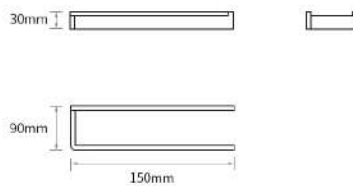

RG - PK5809

Lô giấy hờ
Chất liệu: Inox 304 cao cấp
Bảo hành: 5 năm
870.000đ