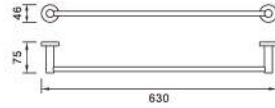

RG - PK1901

Vắt khăn đơn cao cấp
Chất liệu: Đồng và Inox 304 cao cấp
Bảo hành: 5 năm

710.000đ