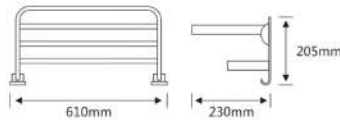

RG - PKG01

Vắt khăn giàn cao cấp
Chất liệu: Inox 304 cao cấp
Bảo hành: 5 năm
880.000đ