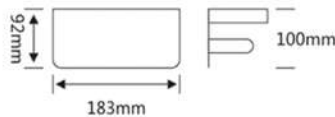

RG - PKL300

Lô giấy
Chất liệu: Inox 304 cao cấp
Bảo hành: 5 năm
720.000đ