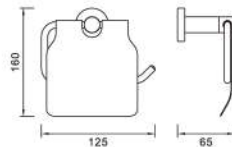

RG - PK1909

Lô giấy
Chất liệu: Đồng và Inox 304 cao cấp
Bảo hành: 5 năm

760.000đ