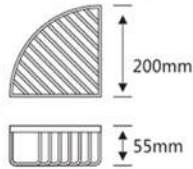

RG - PK3631-2D

Kệ góc chữ nhật 2 tầng
Chất liệu: Inox 304 cao cấp
Bảo hành: 5 năm
2.380.000đ

RG - PK3637

Kệ góc tam giác đơn
Chất liệu: Inox 304 cao cấp
Bảo hành: 5 năm
870.000đ

RG - PK3638

Kệ góc chữ nhật đơn
Chất liệu: Inox 304 cao cấp
Bảo hành: 5 năm
870.000đ