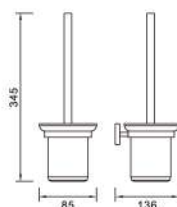

RG - PK1912

Giá đỡ + chổi cọ bồn cầu
Chất liệu: Đồng cao cấp
Bảo hành: 5 năm

840.000đ