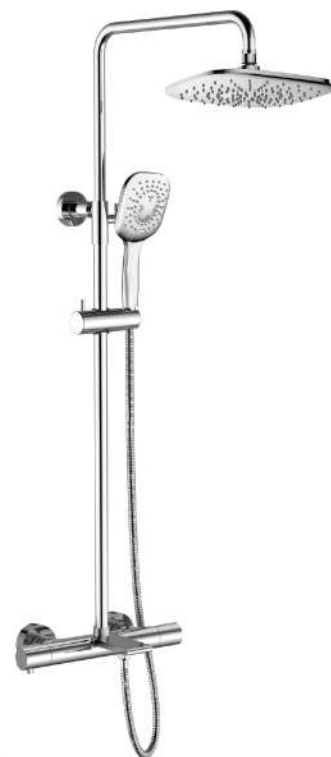

- Điều chỉnh nhiệt độ chính xác
- Sen cây làm bằng đồng cao cấp
- Bát sen đỉnh và bát sen nhỏ bằng ABS
- Mạ Crom sáng bóng

8.930.000đ

RG - 335

Sen cây nhiệt độ cao cấp

- Điều chỉnh nhiệt độ chính xác
- Sen cây làm bằng đồng cao cấp
- Bát sen đỉnh và bát sen nhỏ bằng ABS
- Mạ Crom sáng bóng

8.390.000đ

RG - 337

Sen cây nhiệt độ cao cấp

- Điều chỉnh nhiệt độ chính xác
- Sen cây làm bằng đồng cao cấp
- Bát sen đỉnh và bát sen nhỏ bằng ABS
- Mạ Crom sáng bóng

9.450.000đ

RG - 102

Vòi lavabo gắn chậu