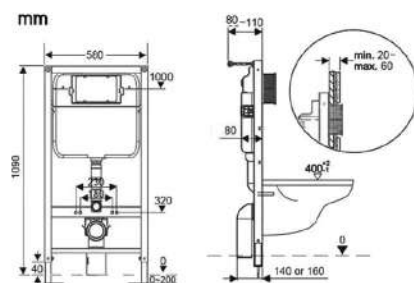

RG - AW8001

- Thiết kế nhỏ gọn tiết kiệm không gian
- Đóng/mở nắp bằng tay và xả bằng nút nhấn đá chân
- Nút xoay chỉnh các chế độ
- Hỗ trợ chế độ xả bằng nút nhấn, xả khi mất điện
- Chống rò rỉ điện, chống nước IPX4
- Tự động khử mùi hôi, khử khuẩn bằng tia UV

48.000.000đ (Đã bao gồm két nước âm tường)