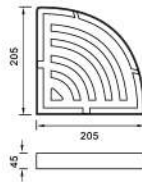

RG - PK3637

Kệ góc tam giác đơn
Chất liệu: Inox 304 cao cấp
Bảo hành: 5 năm
870.000đ